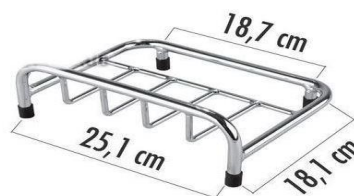

Auch in **Schwarz/Chrom** für **Black Edition** Modelle erhältlich.