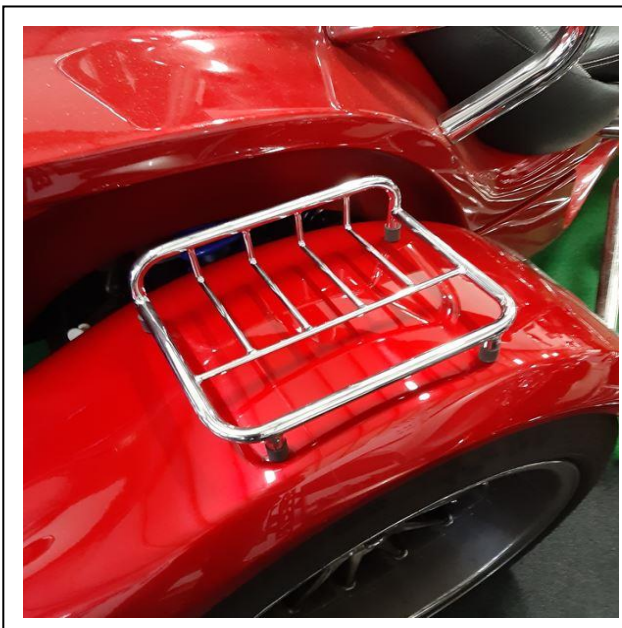

- **Gepäckträger für Top Case / Kotflügel / Heckdeckel**

Gepäckträger

für Top Case, Kotflügel oder Heckdeckel

Incl. Befestigungsmaterial, Sonderschrauben und Dichtungsscheiben.

Aus: Stahlrohr verschweißt und verchromt.