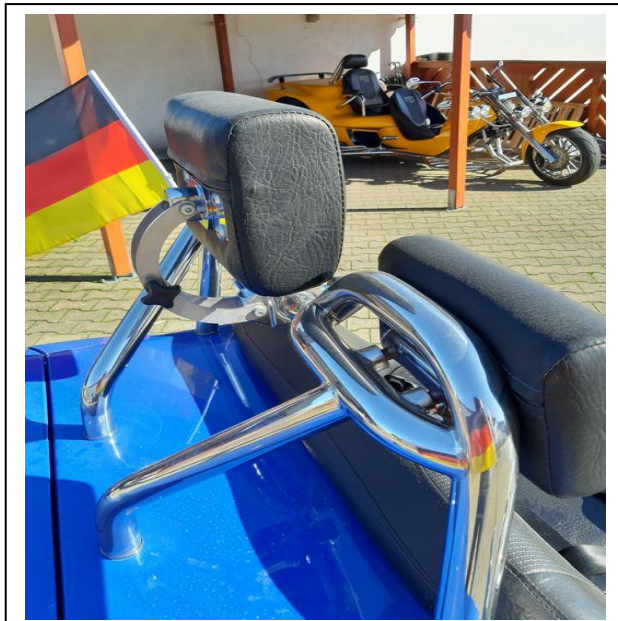

• **Stufenlose Kopfstützen- Verstellung ST3, LT3**

Stufenlose Verstellung der mittleren Kopfstütze.

Die Kopfstützenverstellung wird an die serienmäßige Halterung angebaut

**Stufenlose
Kopfstützen- Verstellung**

Aus: Aluminium / Chrom
+ V2A Rostfreiem Edelstahl, poliert.

Preis: 195,00 €

(ohne Kopfpolster)

Preis: 250,00 €

(mit Kopfpolster in Schwarz)

Auch in **Schwarz/Chrom** für **Black Edition** Modelle erhältlich.