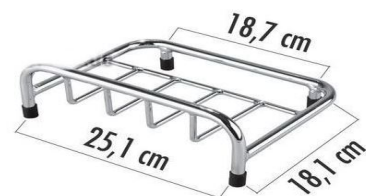

Auch in **Schwarz/Chrom** für **Black Edition** Modelle erhältlich.